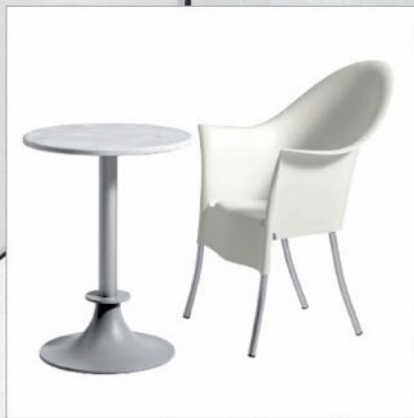

Partendo dall'alto a sinistra: disegnato da **Brad Ascalon** per **Sintesi**, **Period Table** è stato battezzato come una delle grandi attese per il 2007. Presentato in anteprima durante le giornate dell'arredo milanese **Period Table** dal design sobrio ma di carattere tipicamente newyorkese si presenta con una base in acciaio ricoperto da vetro temperato. A fianco di **Cappellini**, **Island Table**, dal design by **Nendo**, 2007 è una serie di tavolini accostabili, realizzati in lamiera metallica sottile piegata e verniciata nei colori bianco, antracite, rosso ciliegia, giallo e turchese. A destra tavolino **Agarico** di **Linfa** progettato dagli architetti **Romani e Saccani**. Nel centro a sinistra un'altra anteprima presentata dall'azienda **Rattan Wood Design**, composizione **Hydro** bianco calce, con ante e top in vetro serigrafato. A fianco, disegnata dall'Arch.**Fabrizio Batoni**, la poltrona **Girotondo** di **Leatherform** è realizzata in poliuretano espanso, rivestito in pelle o tessuto. La struttura è in tondino d'acciaio di Ø 18mm, cromata o laccata. Sopra, a destra, **Bollicine Totem** è un'altra idea dal design grintoso e dagli echi provenienti direttamente dagli anni '70. Appartiene alla nuovissima collezione di **Linfa** progettata dagli architetti **Romani e Saccani**. A fianco, nel centro, **Lord Yo** di **Driade**. A sinistra poltrona **Scoop** di **Roche Bobois** fa parte della collezione "Les Contemporains" firmato dai designer **Christophe Delcourt e Jerome Gauthier**. Forme rotonde, lisce e morbide come la superficie di un sasso levigato dalla corrente di un fiume: i tavolini della collezione **Scoop** oggi più che mai rappresentano un richiamo contemporaneo all'anima della campagna e della natura più spoglia. Il comfort semplice e avvolgente dei campi, di un rigoglioso sottobosco o di una fresca vallata. Qui sotto invece, l'ultima creazione di **Calligaris** lo specchio **Bubbles**.